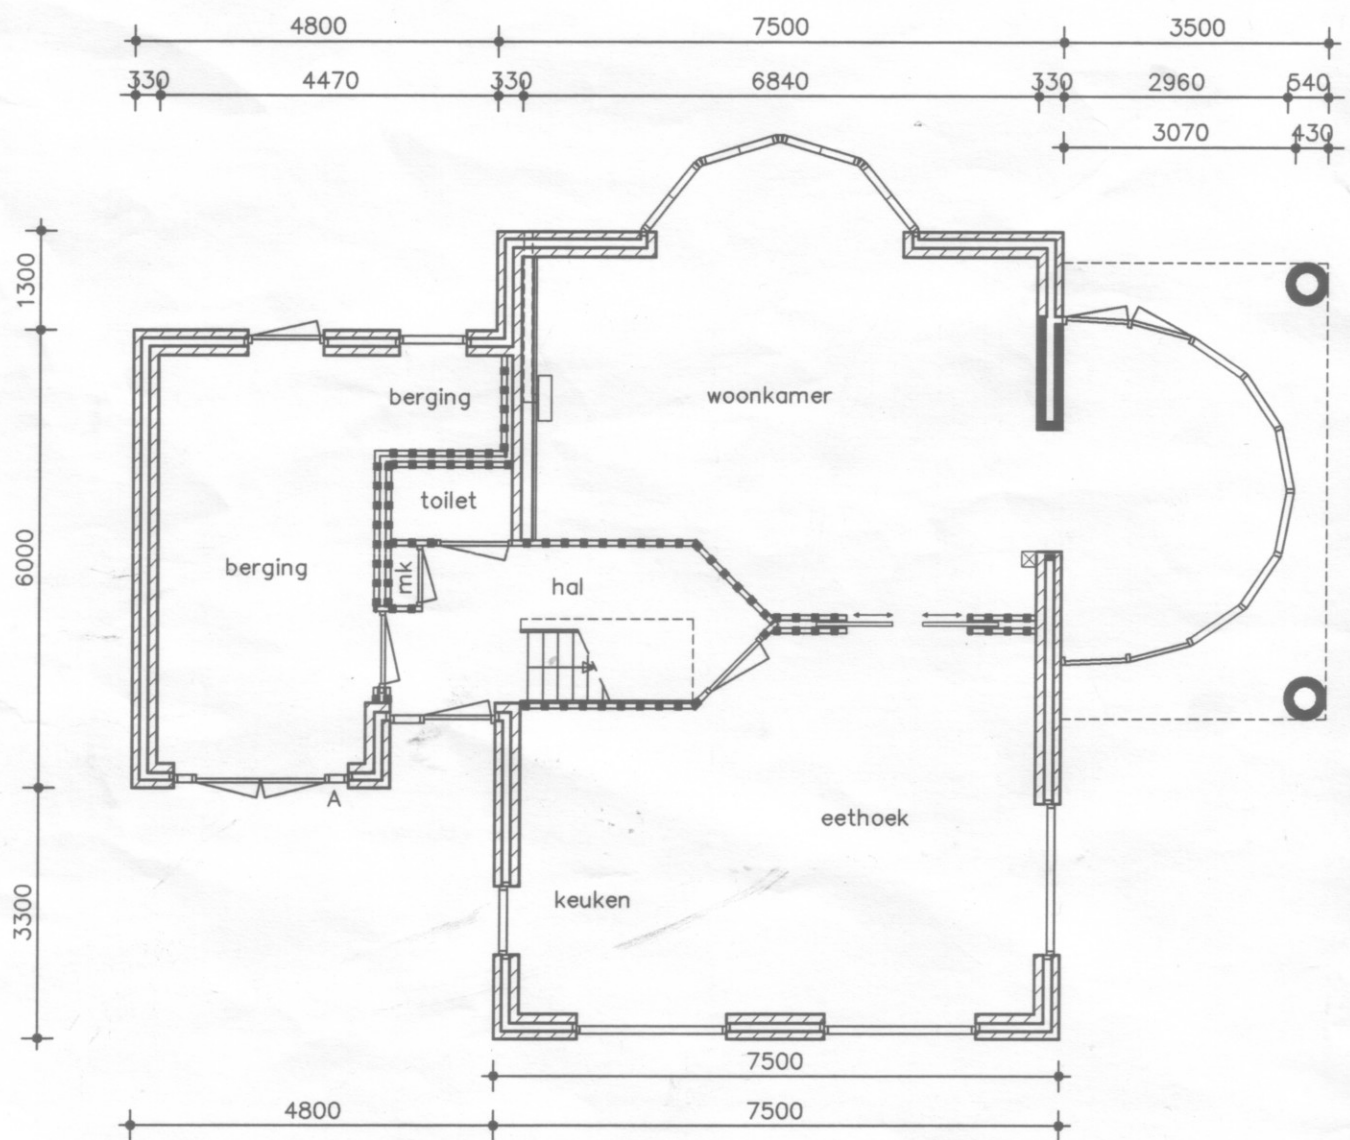

Behoort toe te schrijven aan de
burgemeester, wethouders
van de gemeente Emmen
d.d. 19401 nr. 2031639
Namens dezen,
het hoofd van de afdeling
Bouwtoezicht.

1 12.3 3.5 3.85

28

Dorsstok

Situatie

Schaal 1:500

Kadastraal bekend:
Gemeente Emmen
Sectie: G
Nummer: 10688

Plaatselijk bekend:
Dorsstok 28
7887 DD Erica

OK

17 FEB 2004

BOUW & WONINGTOEZICHT

Gewijzigde Plattegrond

Gewijzigde Verdieping