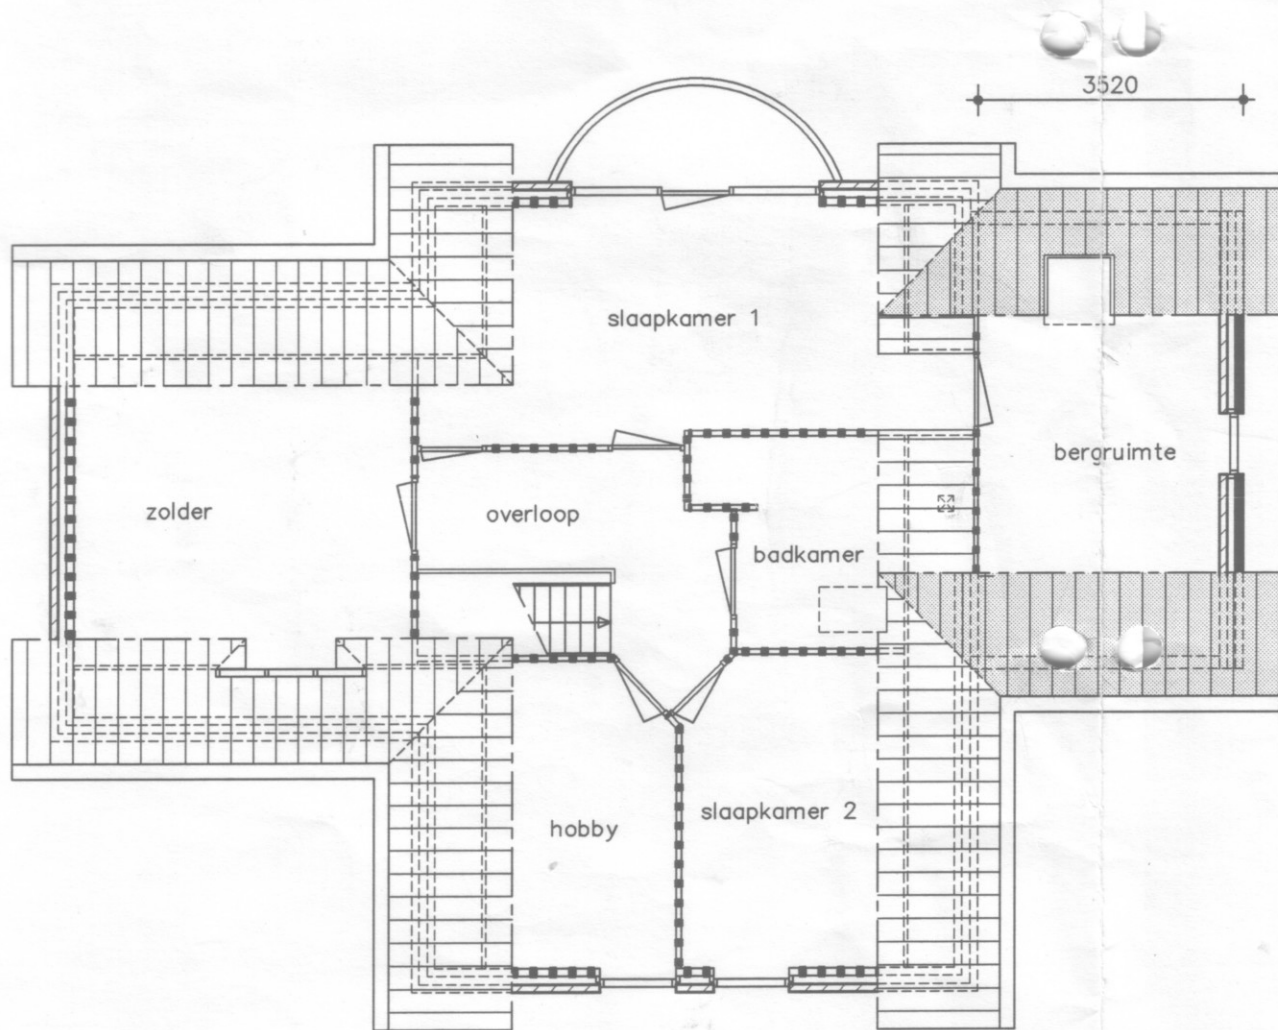

Kadastraal bekend:
Gemeente Emmen
Sectie: G
Nummer: 10688

Plaatselijk bekend:
Dorsstok 28
7887 DD Erica

OK

17 FEB 2004

BOUW & WONINGTOEZICHT

Gewijzigde Plattegrond

Gewijzigde Verdieping